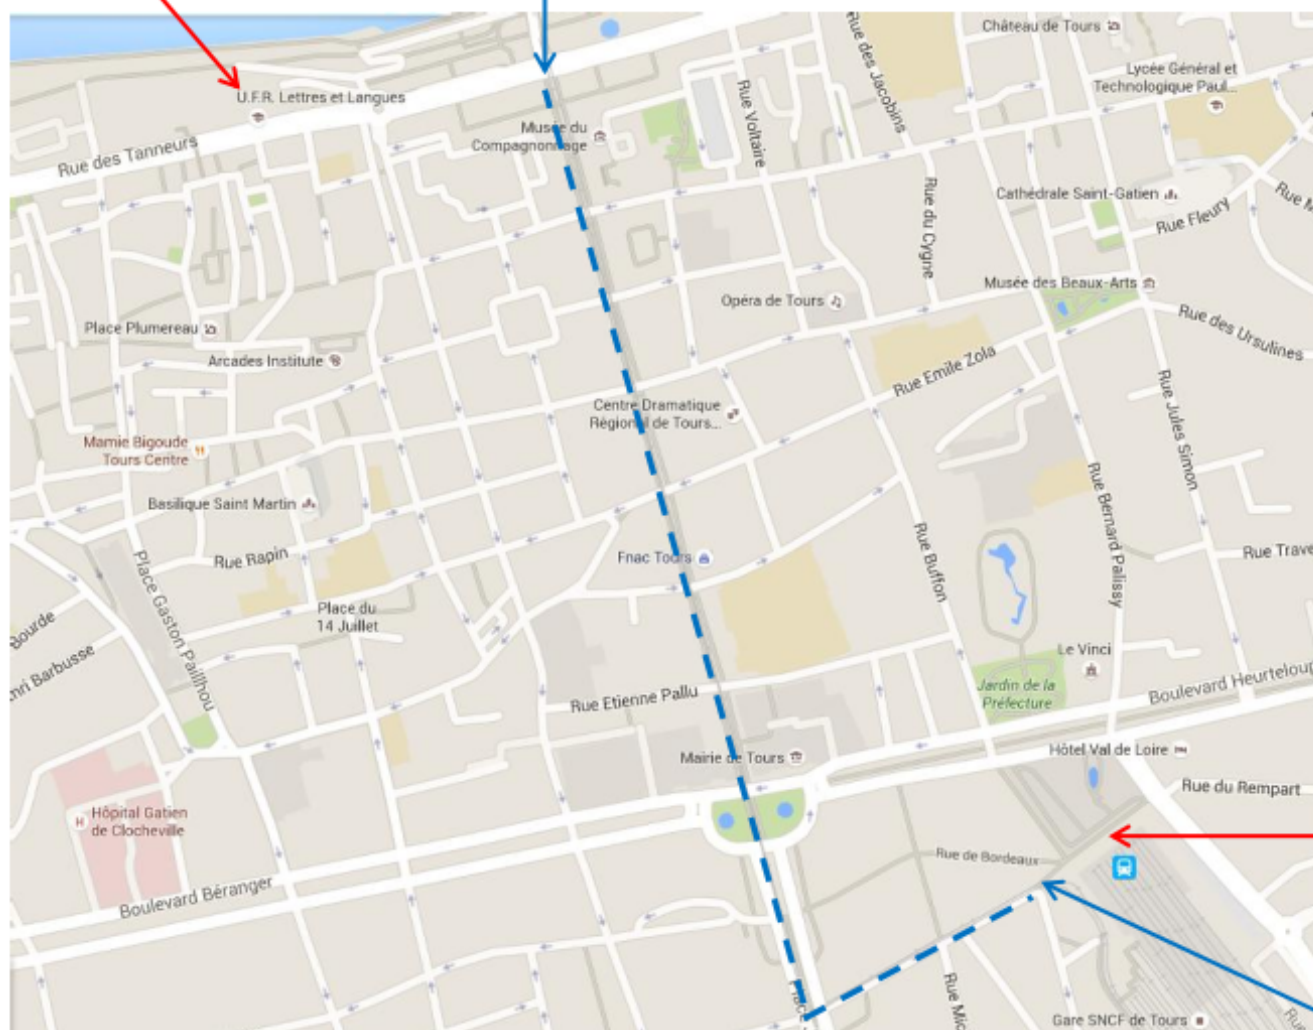

Venir en Train

Gare de Tours

Gare de Tours > Université François Rabelais de Tours, Site Tanneurs

- En tramway depuis la gare de Tours:

[Télécharger la carte tramway](#)
[\[PDF - 433Ko\]](#)

Départ: Station Gare, direction *Lycée Vaucanson*

Arrêt: Station Anatole France

Université François-Rabelais

Site « Tanneurs »

3, rue des Tanneurs

Arrêt : Station de tramway « Anatole France »

- A [pied](#) depuis la gare de Tours (20 min)

Gare de Saint-Pierre des Corps

Gare de Saint-Pierre des corps > Université François Rabelais de Tours, Site Tanneurs

Rendez-vous sur le site [JV Malin.fr](http://JV.Malin.fr)