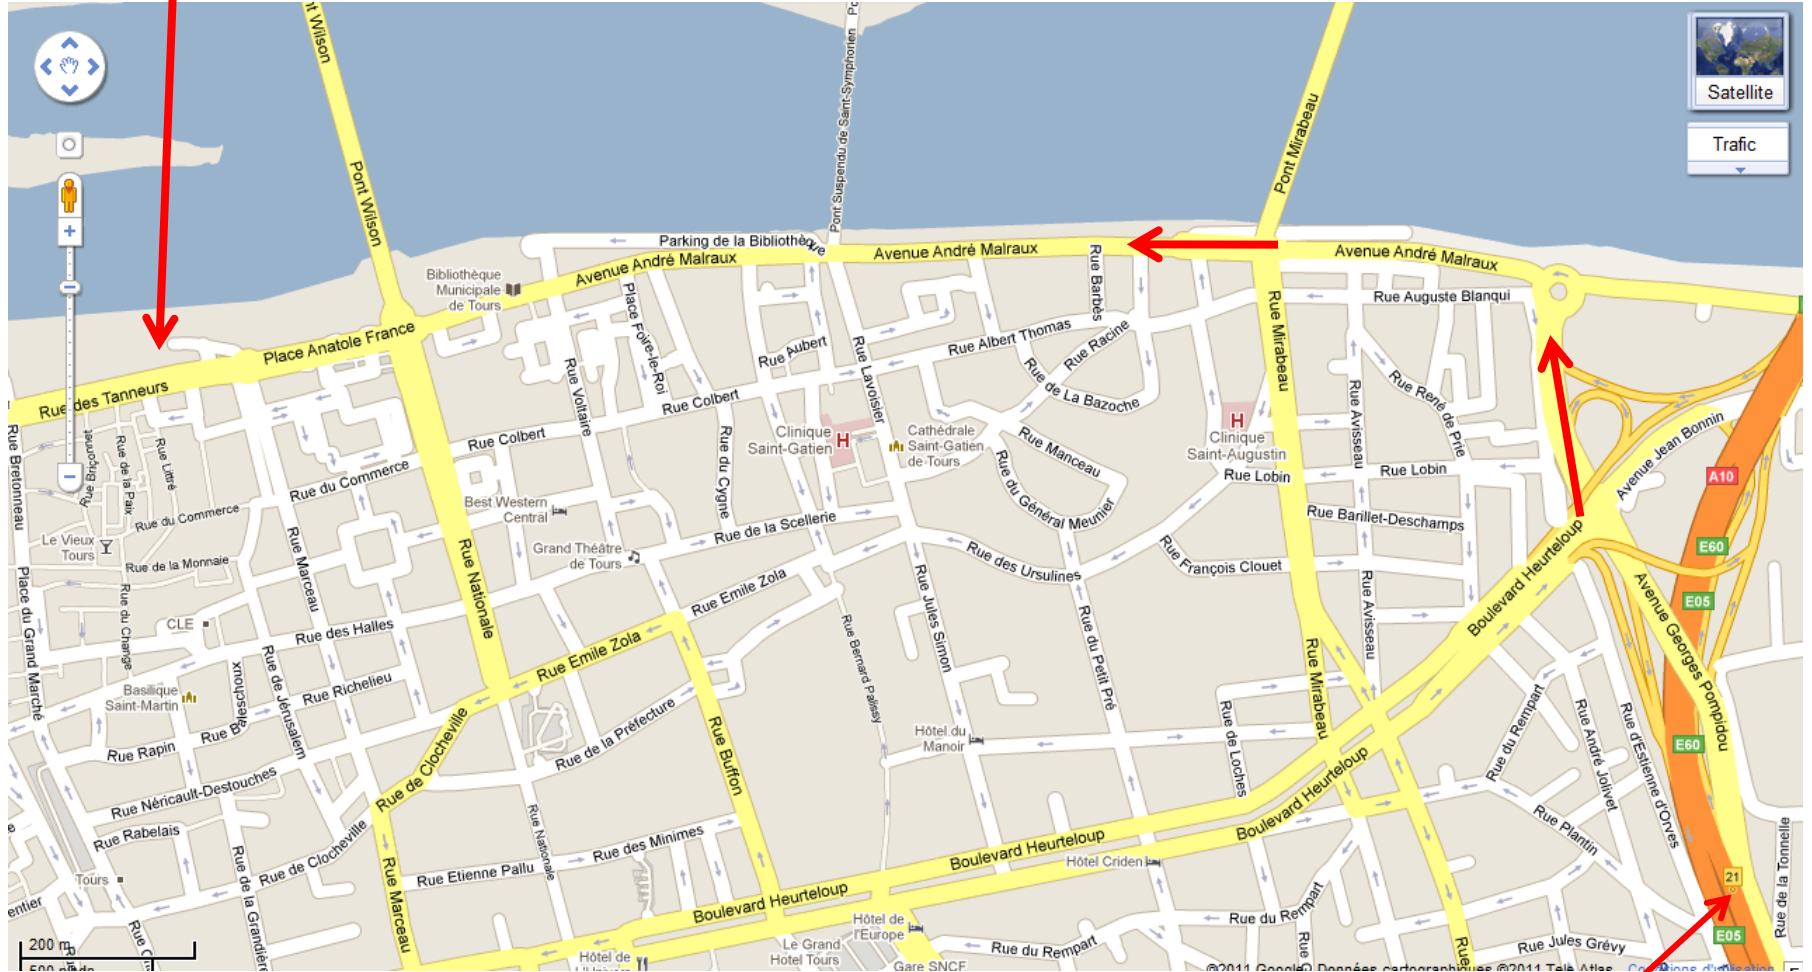

PLAN D'ACCES SORTIE AUTOROUTE TOURS-CENTRE / UNIVERSITE FRANCOIS-RABELAIS

Université François Rabelais
3, rue des Tanneurs

Sortie 21 : Tours-Centre